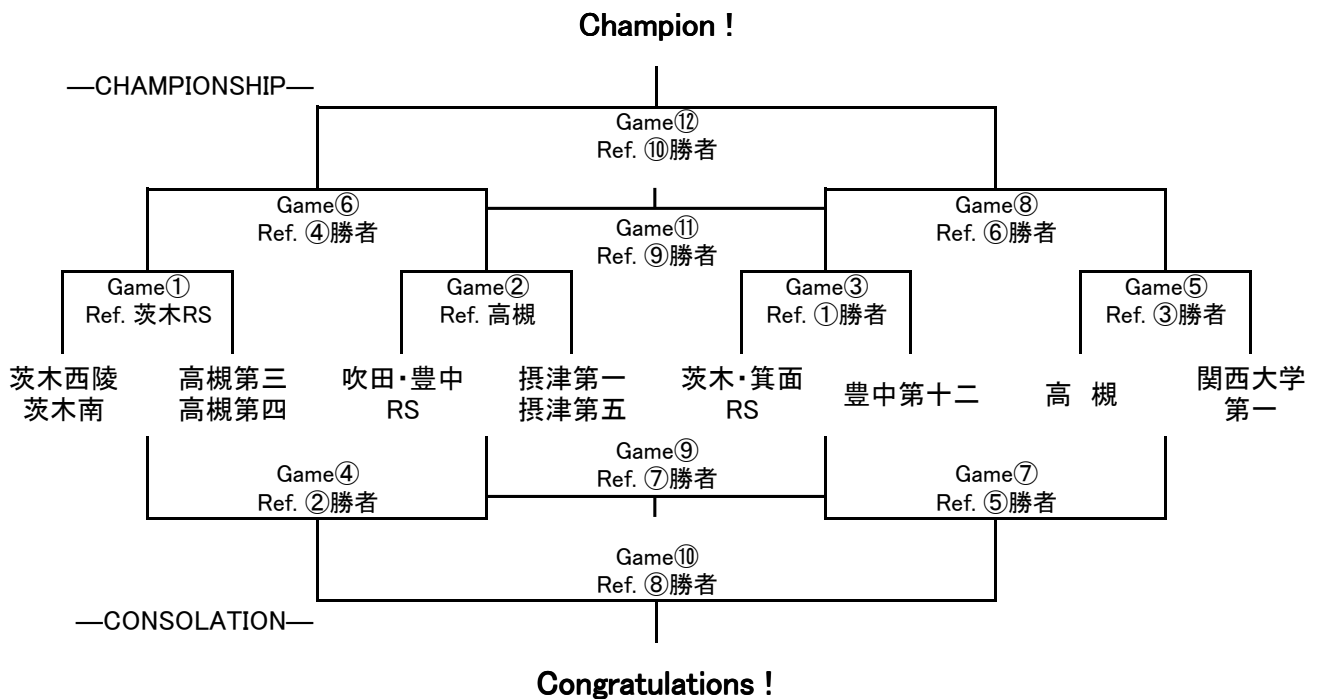

2006年 第4回 関西大学第一中学校 **Wills** ラグビーフェスティバル 組み合わせ
【 中学生の部 】
(三島・豊能地区ジュニアラグビーフットボール 1DAYトーナメント大会)
— 1月 21日 (土) —

優 勝	準優勝	第3位	Consolation 優 勝

※ コンバインドチームは、以下のとおりです。

- 吹田・豊中 RS = 吹田ラグビースクール・豊中ラグビースクール
- 茨木・箕面 RS = 茨木ラグビースクール・箕面ラグビースクール
- 茨木西陵・茨木南 = 茨木市立西陵中学校・茨木市立南中学校
- 摂津第一・摂津第五 = 摂津市立第一中学校・摂津市立第五中学校
- 高槻第三・高槻第四 = 高槻市立第三中学校・高槻市立第四中学校

※ 試合時間は、15分×1（ロスタイムなし）で行います。

※ 勝敗は得点により決定します。得点と同じ場合は、トライ数により決定します。トライ数と同じ場合は、コンバージョンキック数により決定します。コンバージョンキック数と同じ場合は、抽選により決定します。

※ ゲーム開始前およびゲーム終了後のグラウンド内での挨拶は省略します。

※ トス（ジャンケン）は、レフリーが立会いの下、両チームのキャプテンがゲーム開始5分前に本部テント前で行います。

※ フィールド外は陸上トラックになっており、スパイクの使用が禁止されています。ゲーム前後は陸上トラックにて練習することとなりますので、**運動靴等をご持参ください。**