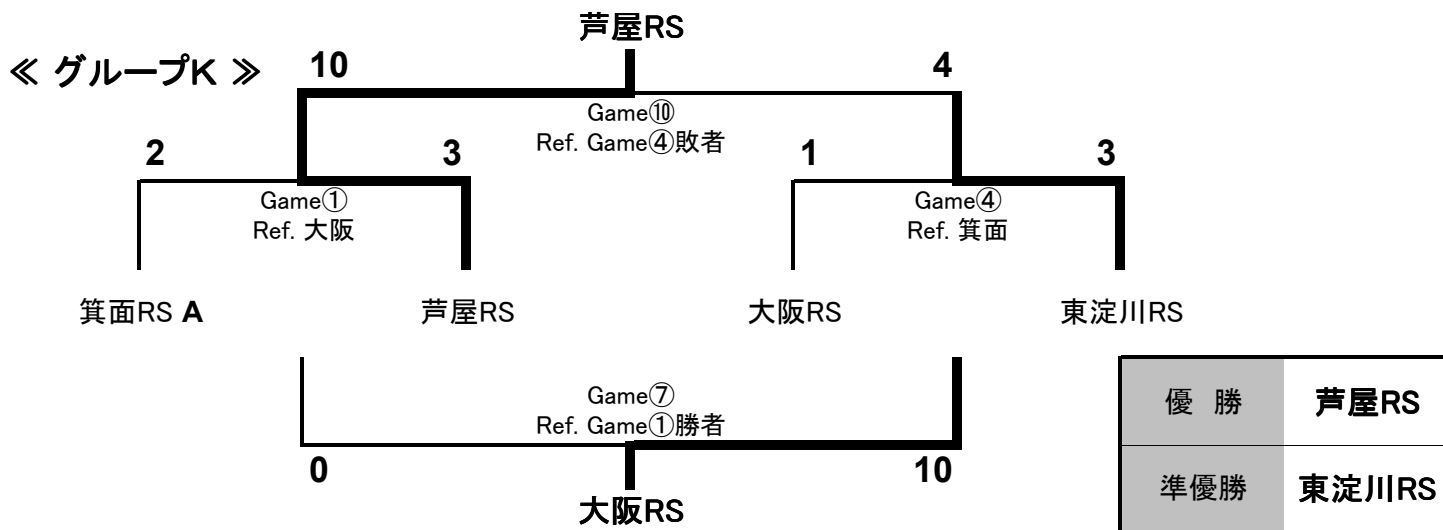

2006年 第4回 関西大学第一中学校 **Wills** ラグビーフェスティバル 組み合わせ
【 小学5年生の部 】

※ 下記リーグ・トーナメント表内の数字はすべてトライ数です。

※ グループWの勝敗は、トライ数により決定しました。

《 グループU 》

	尼崎RS	茨木RS	豊中RS
尼崎RS		○ 8-0	○ 5-4
茨木RS	● 0-8		○ 9-0
豊中RS	● 4-5	● 9-0	

優勝	尼崎RS
準優勝	茨木RS

《 グループW 》

	吹田RS	富田林RS	箕面RS B
吹田RS		● 0-6	○ 10-0
富田林RS	○ 6-0		○ 13-0
箕面RS B	● 0-10	● 0-13	

優勝	富田林RS
準優勝	吹田RS

※ グループK,グループUの順位(1~3位)は、各グループでの勝率により決定しました。