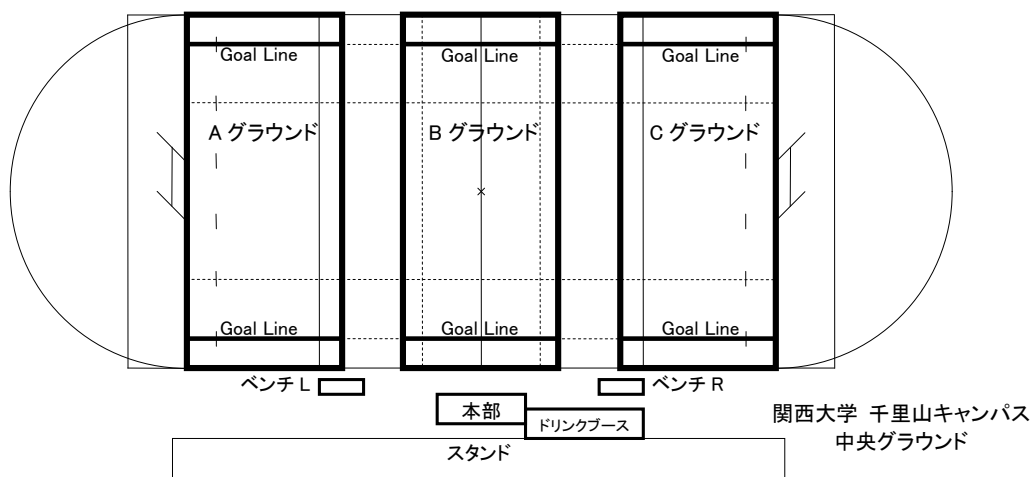

2008年 第6回 関西大学第一中学校 ラグビーフェスティバル タイムテーブル
 —— 第2日目 < 1月27日(日) > ——

	A グラウンド	B グラウンド	C グラウンド
10:00	【関関戦】 関西学院中学部A vs 関西大学第一中学校A Ref. 関 則之 氏 (関西協会公認)		
10:50	関西学院中学部B vs 関西大学第一中学校B Ref. 中務 幸春 氏 (関西協会公認)		
11:40	≪関西大学第一高等学校カイザー部によるチアリーディング≫ (終了後は練習グラウンド)		
12:30	開 会 式 (終了後は練習グラウンド)		
13:00	A1 グループK 枚方A — 芦屋A Ref. 富田林	B1 グループK 茨木A — 東淀川 Ref. 高槻	C1 グループK 尼崎A — 箕面A Ref. 吹田
13:25	A2 グループU 吹田B — 富田林 Ref. 箕面	B2 グループU 高槻 — 芦屋B Ref. 枚方	C2 グループU 茨木B — 尼崎B Ref. 東淀川
13:50	A3 グループK 吹田A — (A1 勝者) Ref. 茨木	B3 グループK (B1 敗者) — (C1 敗者) Ref. 芦屋	C3 グループU 枚方B — 箕面B Ref. 尼崎
14:15	A4 グループK (B1 勝者) — (C1 勝者) Ref. 吹田	B4 グループU (A2 勝者) — (B2 勝者) Ref. 枚方	C4 グループU (A2 敗者) — (B2 敗者) Ref. 箕面
14:40	A5 グループK (A1 敗者) — (B3 勝者) Ref. A3 敗者	B5 グループU (C2 勝者) — (C3 勝者) Ref. 芦屋	C5 グループU (C2 敗者) — (C3 敗者) Ref. 高槻
15:05	A6 グループK (A3 勝者) — (A4 勝者) Ref. B3 勝者	B6 グループK (A3 敗者) — (A4 敗者) Ref. B3 敗者	C6 グループU (C4 敗者) — (C5 敗者) Ref. C4 勝者
15:30	A7 グループU (B4 勝者) — (B5 勝者) Ref. C5 勝者	B7 グループU (B4 敗者) — (B5 敗者) Ref. C5 敗者	C7 グループU (C4 勝者) — (C5 勝者) Ref. C4 敗者
16:00	閉 会 式 (表彰式)		

※ ゲーム時間 中学生は、1st. 20分、Half Time 2分、2nd. 20分、Interval 8分、ロスタイムありです。
 小学生は、1st. 10分、Half Time 2分、2nd. 10分、Interval 3分、ロスタイムなしです。
 ※ 中学生チームにおきましては、左記チームはベンチLに、右記チームはベンチRにお座りください。