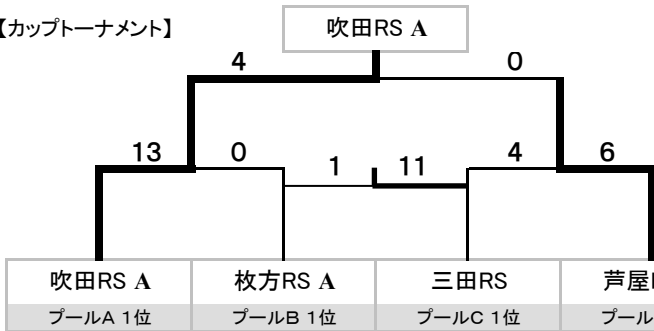

《 予選プール 》

プール A	吹田RS A	東淀川 RS	芦屋RS A	北神戸 RS	順位
吹田RS A	○	○	○	○	1
東淀川 RS	●	○	○	○	2
芦屋RS A	●	●	○	○	3
北神戸 RS	●	●	●	○	4

※ スコアはすべて  
トライ数です。

プール B	枚方RS A	西神戸 RS	吹田RS B	尼崎 RS	順位
枚方RS A	○	●	○	○	1
西神戸 RS	●	△	○	○	2
吹田RS B	○	△	○	●	3
尼崎 RS	●	●	○	○	4

プール C	三田 RS	吹田RS C	甲子園 RS	枚方RS B	順位
三田 RS	○	○	○	○	1
吹田RS C	●	○	○	○	2
甲子園 RS	●	●	○	○	3
枚方RS B	●	●	●	○	4

プール D	芦屋RS B	摂津市 RS	枚方RS C	西宮甲東 RS	順位
芦屋RS B	○	○	○	○	1
摂津市 RS	●	○	○	○	2
枚方RS C	●	●	○	○	3
西宮甲東 RS	●	●	●	○	4

《 決勝トーナメント 》

【カップトーナメント】

【プレートトーナメント】

【ボウルトーナメント】

【シールドトーナメント】

※ ゲーム時間は、すべて 1st. 8分、Half Time 1分、2nd. 8分、Interval 3分、ロスタイムなしで行いました。

※ 予選プールの順位は勝利数により決定しました。勝利数が同じ場合は次の方法で決定しました。

① 当該チームのゲームの勝者が上位としました。 ② ①で決定しない場合は、抽選により決定しました。