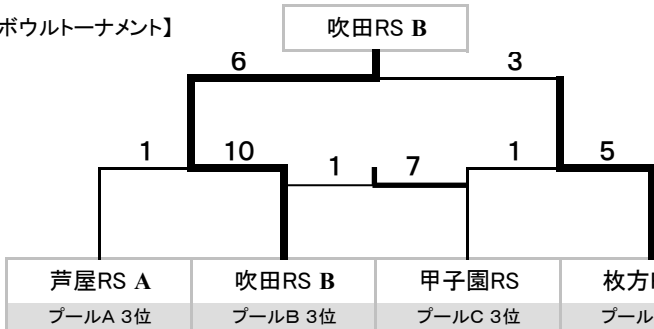

《 予選プール 》

プール A	吹田RS A	東淀川 RS	芦屋RS A	北神戸 RS	順位
吹田RS A	○	○	○	○	1
東淀川 RS	●	○	○	○	2
芦屋RS A	●	●	○	○	3
北神戸 RS	●	●	●	○	4

※ スコアはすべて  
トライ数です。

プール B	枚方RS A	西神戸 RS	吹田RS B	尼崎 RS	順位
枚方RS A	○	●	○	○	1
西神戸 RS	●	△	○	○	2
吹田RS B	○	△	○	●	3
尼崎 RS	●	●	○	○	4

プール C	三田 RS	吹田RS C	甲子園 RS	枚方RS B	順位
三田 RS	○	○	○	○	1
吹田RS C	●	○	○	○	2
甲子園 RS	●	●	○	○	3
枚方RS B	●	●	●	○	4

プール D	芦屋RS B	摂津市 RS	枚方RS C	西宮甲東 RS	順位
芦屋RS B	○	○	○	○	1
摂津市 RS	●	○	○	○	2
枚方RS C	●	●	○	○	3
西宮甲東 RS	●	●	●	○	4

《 決勝トーナメント 》

【カップトーナメント】

【プレートトーナメント】

【ボウルトーナメント】

【シールドトーナメント】

※ ゲーム時間は、すべて 1st. 8分、Half Time 1分、2nd. 8分、Interval 3分、ロスタイムなしで行いました。

※ 予選プールの順位は勝利数により決定しました。勝利数が同じ場合は次の方法で決定しました。

① 当該チームのゲームの勝者が上位としました。 ② ①で決定しない場合は、抽選により決定しました。

※ 決勝トーナメントの勝敗はトライ数により決定しました。トライ数が同じ場合は抽選により決定しました。