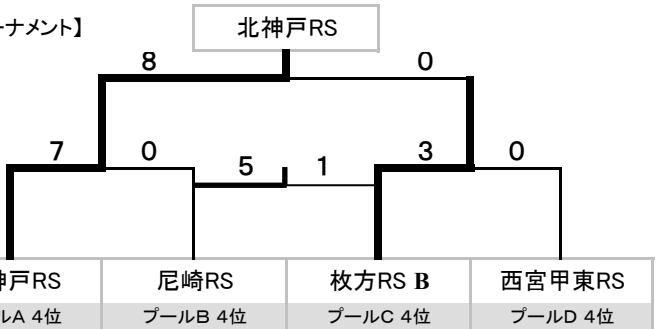

《 予選プール 》

プール A	吹田RS A	東淀川 RS	芦屋RS A	北神戸 RS	順位
吹田RS A	○	○	○	○	1
東淀川 RS	●	○	○	○	2
芦屋RS A	●	●	○	○	3
北神戸 RS	●	●	●	○	4

※ スコアはすべて  
トライ数です。

プール B	枚方RS A	西神戸 RS	吹田RS B	尼崎 RS	順位
枚方RS A	○	●	○	○	1
西神戸 RS	●	△	○	○	2
吹田RS B	○	△	○	●	3
尼崎 RS	●	●	○	○	4

プール C	三田 RS	吹田RS C	甲子園 RS	枚方RS B	順位
三田 RS	○	○	○	○	1
吹田RS C	●	○	○	○	2
甲子園 RS	●	●	○	○	3
枚方RS B	●	●	●	○	4

プール D	芦屋RS B	摂津市 RS	枚方RS C	西宮甲東 RS	順位
芦屋RS B	○	○	○	○	1
摂津市 RS	●	○	○	○	2
枚方RS C	●	●	○	○	3
西宮甲東 RS	●	●	●	○	4

《 決勝トーナメント 》

【カップトーナメント】

【プレートトーナメント】

【ボウルトーナメント】

【シールドトーナメント】

※ ゲーム時間は、すべて 1st. 8分、Half Time 1分、2nd. 8分、Interval 3分、ロスタイムなしで行いました。

※ 予選プールの順位は勝利数により決定しました。勝利数が同じ場合は次の方法で決定しました。

① 当該チームのゲームの勝者が上位としました。 ② ①で決定しない場合は、抽選により決定しました。

※ 決勝トーナメントの勝敗はトライ数により決定しました。トライ数が同じ場合は抽選により決定しました。