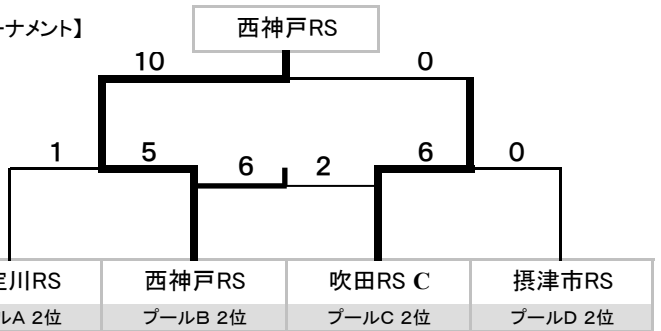

《 予選プール 》

プール A	吹田RS A	東淀川 RS	芦屋RS A	北神戸 RS	順位
吹田RS A	○	○	○	○	1
東淀川 RS	●	○	○	○	2
芦屋RS A	●	●	○	○	3
北神戸 RS	●	●	●	○	4

※ スコアはすべて  
トライ数です。

プール B	枚方RS A	西神戸 RS	吹田RS B	尼崎 RS	順位
枚方RS A	○	●	○	○	1
西神戸 RS	●	△	○	○	2
吹田RS B	○	△	○	●	3
尼崎 RS	●	●	○	○	4

プール C	三田 RS	吹田RS C	甲子園 RS	枚方RS B	順位
三田 RS	○	○	○	○	1
吹田RS C	●	○	○	○	2
甲子園 RS	●	●	○	○	3
枚方RS B	●	●	●	○	4

プール D	芦屋RS B	摂津市 RS	枚方RS C	西宮甲東 RS	順位
芦屋RS B	○	○	○	○	1
摂津市 RS	●	○	○	○	2
枚方RS C	●	●	○	○	3
西宮甲東 RS	●	●	●	○	4

《 決勝トーナメント 》

【カップトーナメント】

【プレートトーナメント】

【ボウルトーナメント】

【シールドトーナメント】

※ ゲーム時間は、すべて 1st. 8分、Half Time 1分、2nd. 8分、Interval 3分、ロスタイムなしで行いました。

※ 予選プールの順位は勝利数により決定しました。勝利数が同じ場合は次の方法で決定しました。

① 当該チームのゲームの勝者が上位としました。 ② ①で決定しない場合は、抽選により決定しました。

※ 決勝トーナメントの勝敗はトライ数により決定しました。トライ数が同じ場合は抽選により決定しました。