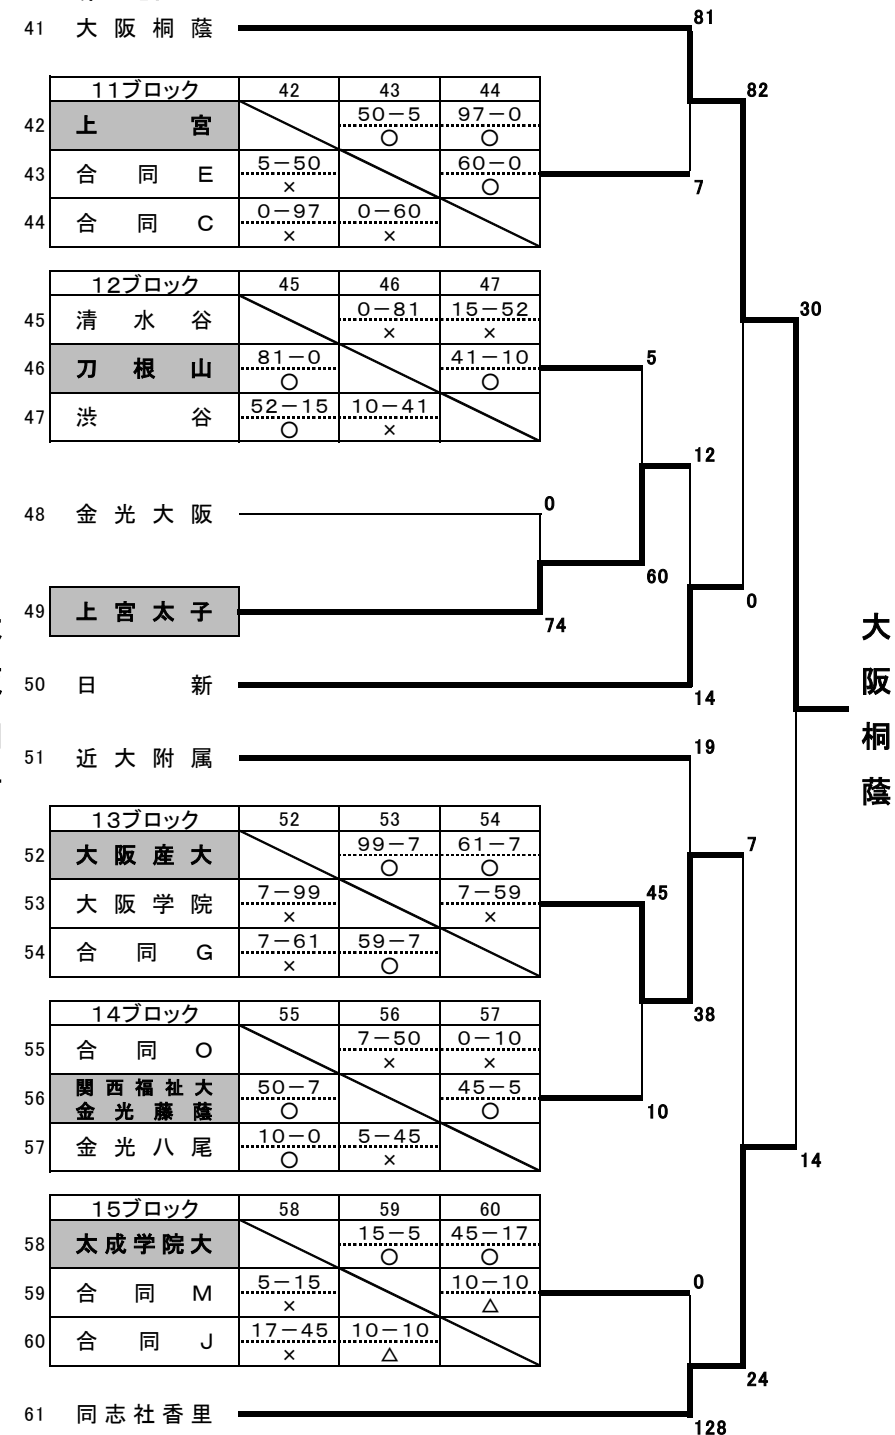

第92回 全国高等学校ラグビーフットボール大会 大阪府予選 試合結果

<第1地区>

<第2地区>

<第3地区>

* 合同チーム 合同A: 四天王寺羽曳丘・藤井寺・富田林・柏原東 合同B: 茨木西・春日丘・北摂つばさ・山田・北野・箕面東 合同C: 大阪・大阪電通 合同D: 池田北・豊中・池田・千里青雲・大商学園・履正社 合同E: 大阪市立・寝屋川・大手前・市岡
 合同F: 阿倍野・阪南・阪南大・東住吉総合・住吉・八尾北・桃山学院 合同G: 枚方・牧野・長尾 合同H: 旭・茨田・泉尾工業・泉尾 合同I: 三島・芥川・高槻北・島本・阿武野 合同J: 東淀川・北淀 合同K: 初芝立命館・農芸・泉北・堺工科・精華
 合同L: 枚方津田・北かわち畠ヶ丘・緑風冠・野崎 合同M: 今宮工科・西野田工科 合同N: 布施・花園・みどり清朋・布施北 合同O: 堺東・狭山

※ 会場 花園Ⅰ: 花園第Ⅰグラウンド 花園Ⅱ: 花園第Ⅱグラウンド 東大阪: 東大阪グラウンド 万博: 万博運動場 同志社: 同志社香里高校 摂津: 摂津高校 淀川工: 淀川工科高校 枚方: 枚方高校 四條畷: 四條畷高校
 布施: 布施高校 生野: 生野高校 堺東: 堺東高校 四天: 四天王寺羽曳丘高校