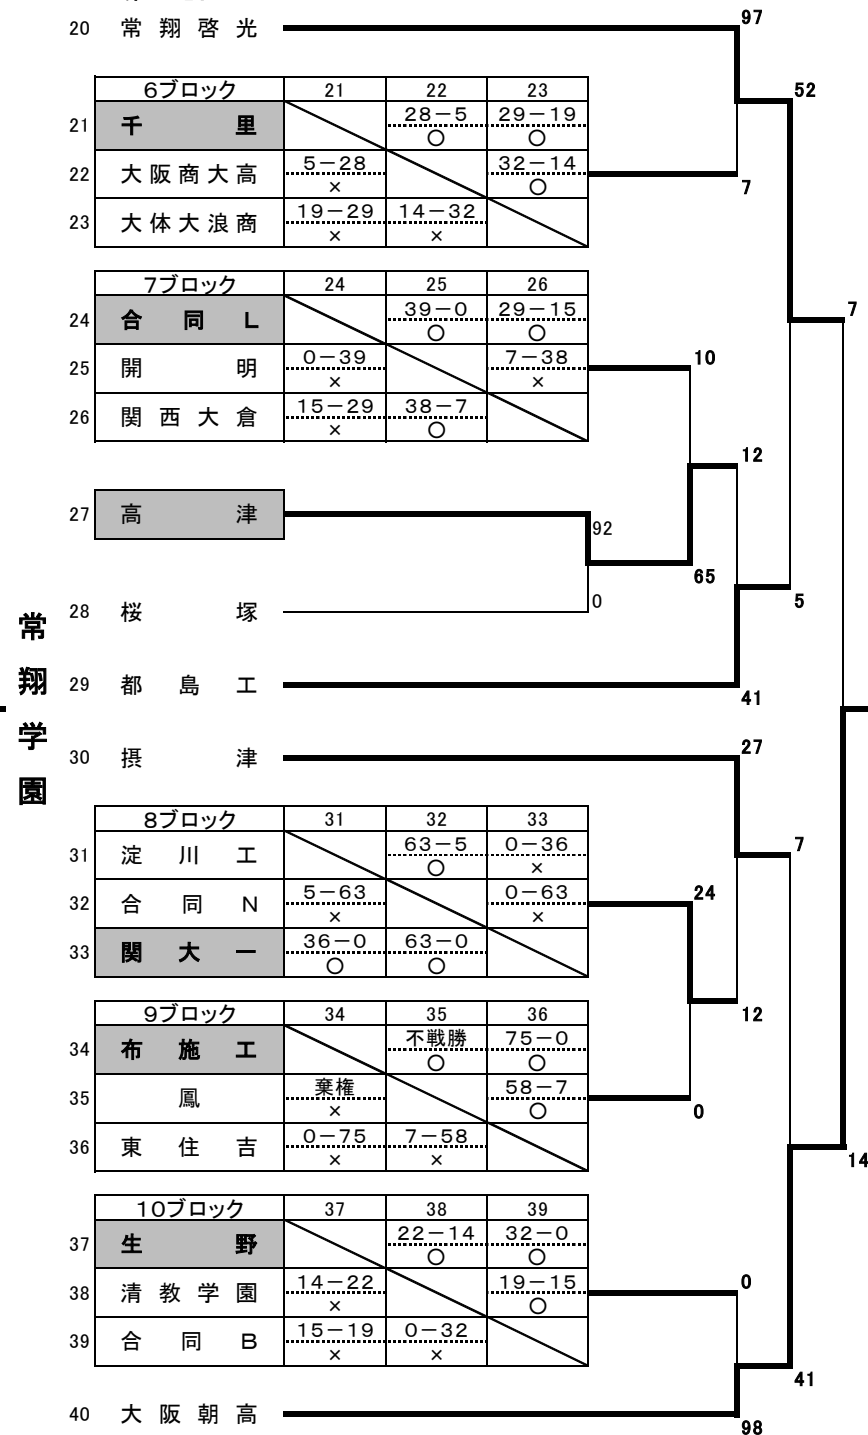

第92回 全国高等学校ラグビーフットボール大会 大阪府予選 試合結果

<第1地区>

<第2地区>

<第3地区>

* 合同チーム 合同A: 四天王寺羽曳丘・藤井寺・富田林・柏原東 合同B: 茨木西・春日丘・北摂つばさ・山田・北野・箕面東 合同C: 大阪・大阪電通 合同D: 池田北・豊中・池田・千里青雲・大商学園・履正社 合同E: 大阪市立・寝屋川・大手前・市岡
 合同F: 阿倍野・阪南・阪南大・東住吉総合・住吉・八尾北・桃山学院 合同G: 枚方・牧野・長尾 合同H: 旭・茨田・泉尾工業・泉尾 合同I: 三島・芥川・高槻北・島本・阿武野 合同J: 東淀川・北淀 合同K: 初芝立命館・農芸・泉北・堺工科・精華
 合同L: 枚方津田・北かわち畠ヶ丘・緑風冠・野崎 合同M: 今宮工科・西野田工科 合同N: 布施・花園・みどり清朋・布施北 合同O: 堺東・狭山

※ 会場 花園Ⅰ: 花園第Ⅰグラウンド 花園Ⅱ: 花園第Ⅱグラウンド 東大阪: 東大阪グラウンド 万博: 万博運動場 同志社: 同志社香里高校 摂津: 摂津高校 淀川工: 淀川工科高校 枚方: 枚方高校 四條畷: 四條畷高校
 布施: 布施高校 生野: 生野高校 堺東: 堺東高校 四天: 四天王寺羽曳丘高校