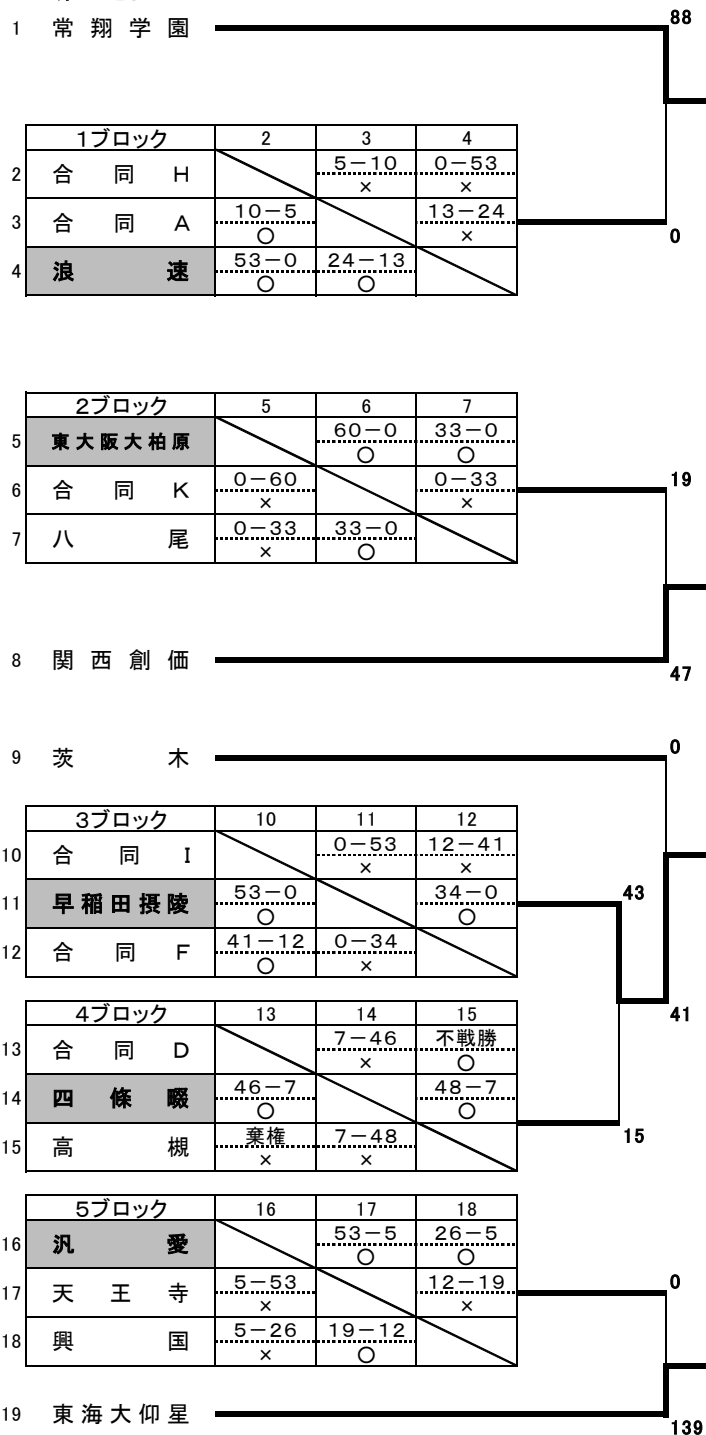

第92回 全国高等学校ラグビーフットボール大会 大阪府予選 試合結果

<第1地区>

<第2地区>

<第3地区>

* 合同チーム 合同A: 四天王寺羽曳丘・藤井寺・富田林・柏原東 合同B: 茨木西・春日丘・北摂つばさ・山田・北野・箕面東 合同C: 大阪・大阪電通 合同D: 池田北・豊中・池田・千里青雲・大商学園・履正社 合同E: 大阪市立・寝屋川・大手前・市岡
 合同F: 阿倍野・阪南・阪南大・東住吉総合・住吉・八尾北・桃山学院 合同G: 枚方・牧野・長尾 合同H: 旭・茨田・泉尾工業・泉尾 合同I: 三島・芥川・高槻北・島本・阿武野 合同J: 東淀川・北淀 合同K: 初芝立命館・農芸・泉北・堺工科・精華
 合同L: 枚方津田・北かわち畠ヶ丘・緑風冠・野崎 合同M: 今宮工科・西野田工科 合同N: 布施・花園・みどり清朋・布施北 合同O: 堺東・狭山

※ 会場 花園Ⅰ: 花園第Ⅰグラウンド 花園Ⅱ: 花園第Ⅱグラウンド 東大阪: 東大阪グラウンド 万博: 万博運動場 同志社: 同志社香里高校 摂津: 摂津高校 淀川工: 淀川工科高校 枚方: 枚方高校 四條畷: 四條畷高校
 布施: 布施高校 生野: 生野高校 堺東: 堺東高校 四天: 四天王寺羽曳丘高校