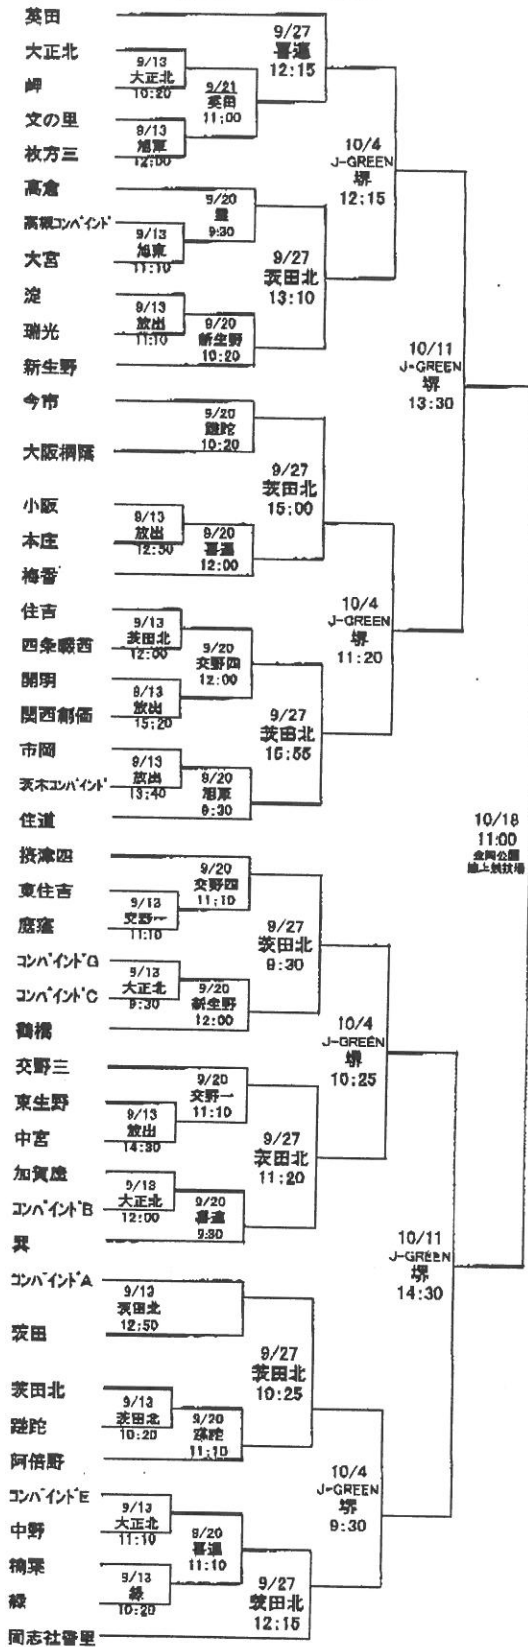

平成26年度 大阪中学校選手権 兼 近畿大会予選 ラグビー之部

Aブロック

優勝
準優勝
第3位
第3位

中学校
中学校
中学校
中学校

Bブロック

優勝
準優勝
第3位
第3位

中学校
中学校
中学校
中学校

各ブロック優勝2チームが、近畿中学校総合体育大会に出場します。

- コンバインドA : 孔衝舎/意岐部/池島
- コンバインドB : 近大附属/上小阪
- コンバインドC : 富田林一/上宮太子
- コンバインドD : 金岡北/八尾東
- コンバインドE : 豊中西/豊中十二

- コンバインドF : 鯉江/此花
- コンバインドG : 港/住之江/箕津/矢田西
- コンバインドH : 上宮/我孫子南/大領/大和川
- 高槻コンバインド : 高槻/如是/高槻1, 3, B, 10
- 茨木コンバインド : 茨木南/西陵/養精/茨木西/三島