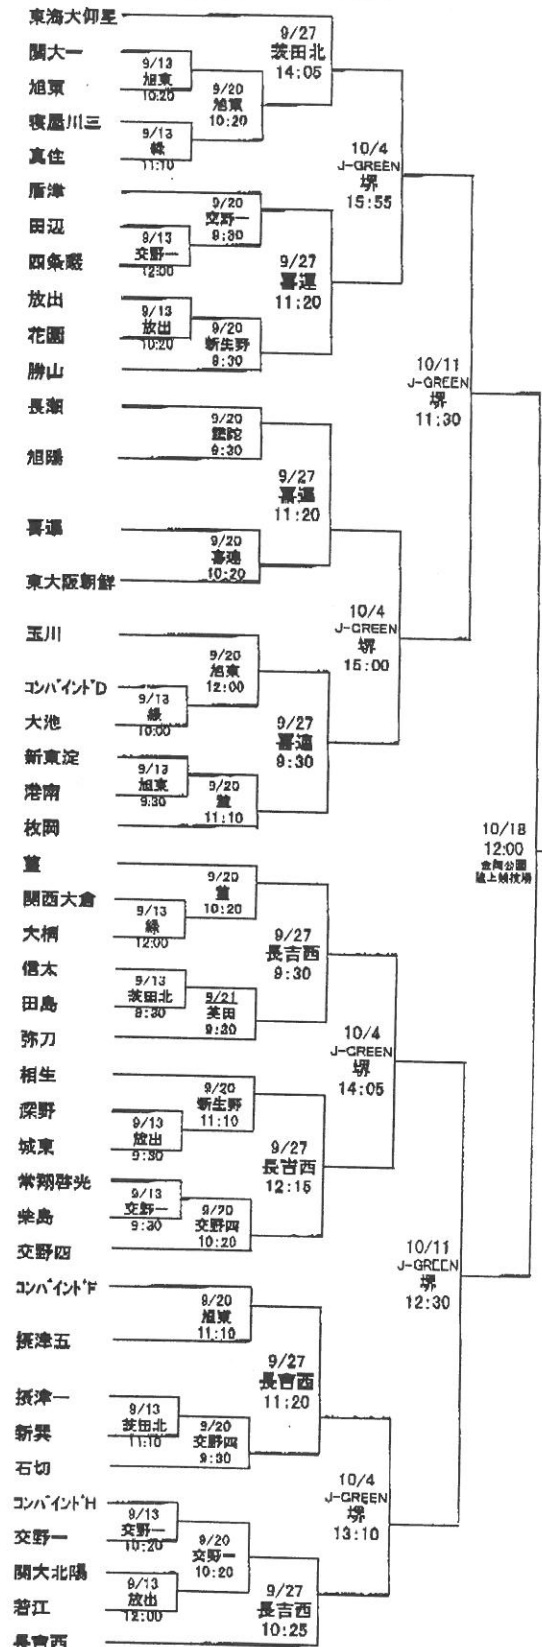

平成26年度 大阪中学校選手権 兼 近畿大会予選 ラグビー之部

Aブロック

優勝
準優勝
第3位
第3位

中学校
中学校
中学校
中学校

Bブロック

優勝
準優勝
第3位
第3位

中学校
中学校
中学校
中学校

各ブロック優勝2チームが、近畿中学校総合体育大会に出場します。

- コンバインドA : 孔衝舎/意岐部/池島
- コンバインドB : 近大附属/上小阪
- コンバインドC : 富田林一/上宮太子
- コンバインドD : 金岡北/八尾東
- コンバインドE : 豊中西/豊中十二

- コンバインドF : 鯉江/此花
- コンバインドG : 港/住之江/箕津/矢田西
- コンバインドH : 上宮/我孫子南/大領/大和川
- 高槻コンバインド : 高槻/如是/高槻1, 3, B, 10
- 茨木コンバインド : 茨木南/西陵/養精/茨木西/三島